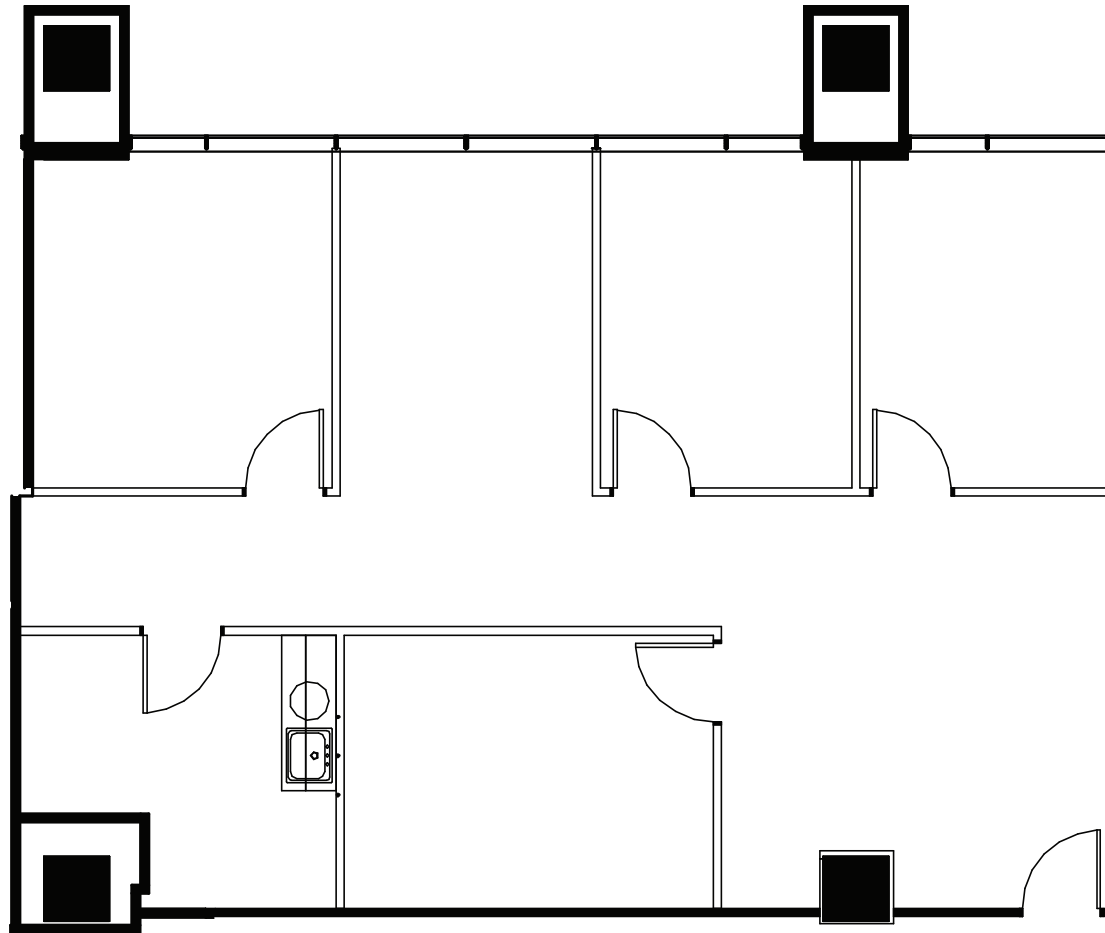

15660-15770 NORTH DALLAS PARKWAY  
DALLAS, TEXAS 75248

**TOLLWAY TOWER NORTH**  
SUITE 225 | 1,439 RSF  
- Floor Plan -

**Holden Lunsford**  
972.381.3218  
[holdenl@holtlunsford.com](mailto:holdenl@holtlunsford.com)