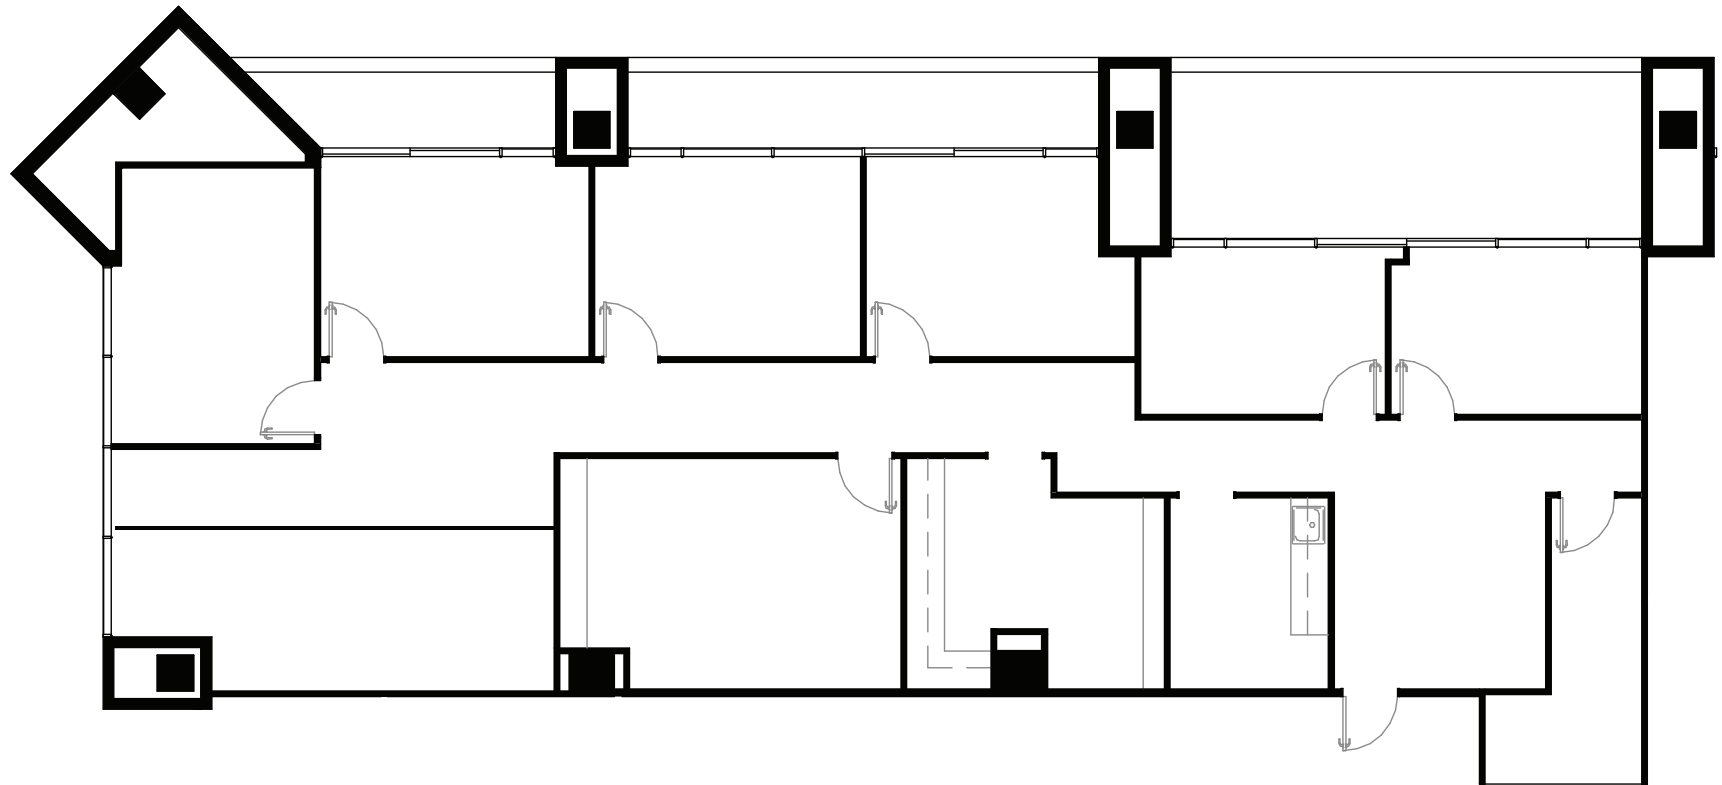

15660-15770 NORTH DALLAS PARKWAY  
DALLAS, TEXAS 75248

**TOLLWAY TOWER SOUTH**  
SUITE 1250 | 2,818 RSF  
- Floor Plan -

Holden Lunsford  
972.381.3218  
[holdenl@holtlunsford.com](mailto:holdenl@holtlunsford.com)