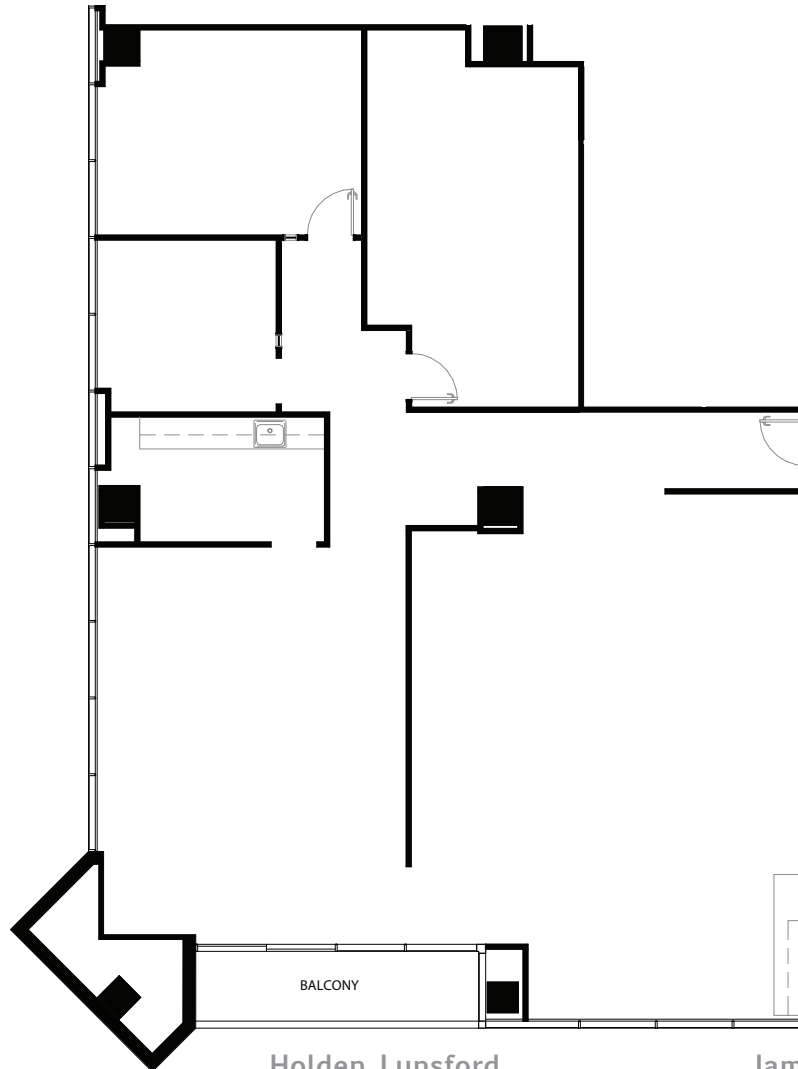

15660-15770 NORTH DALLAS PARKWAY  
DALLAS, TEXAS 75248

**TOLLWAY TOWER SOUTH**  
SUITE 450 | 3,853 RSF  
- Floor Plan -

**Holden Lunsford**  
972.381.3218  
[holdenl@holtlunsford.com](mailto:holdenl@holtlunsford.com)