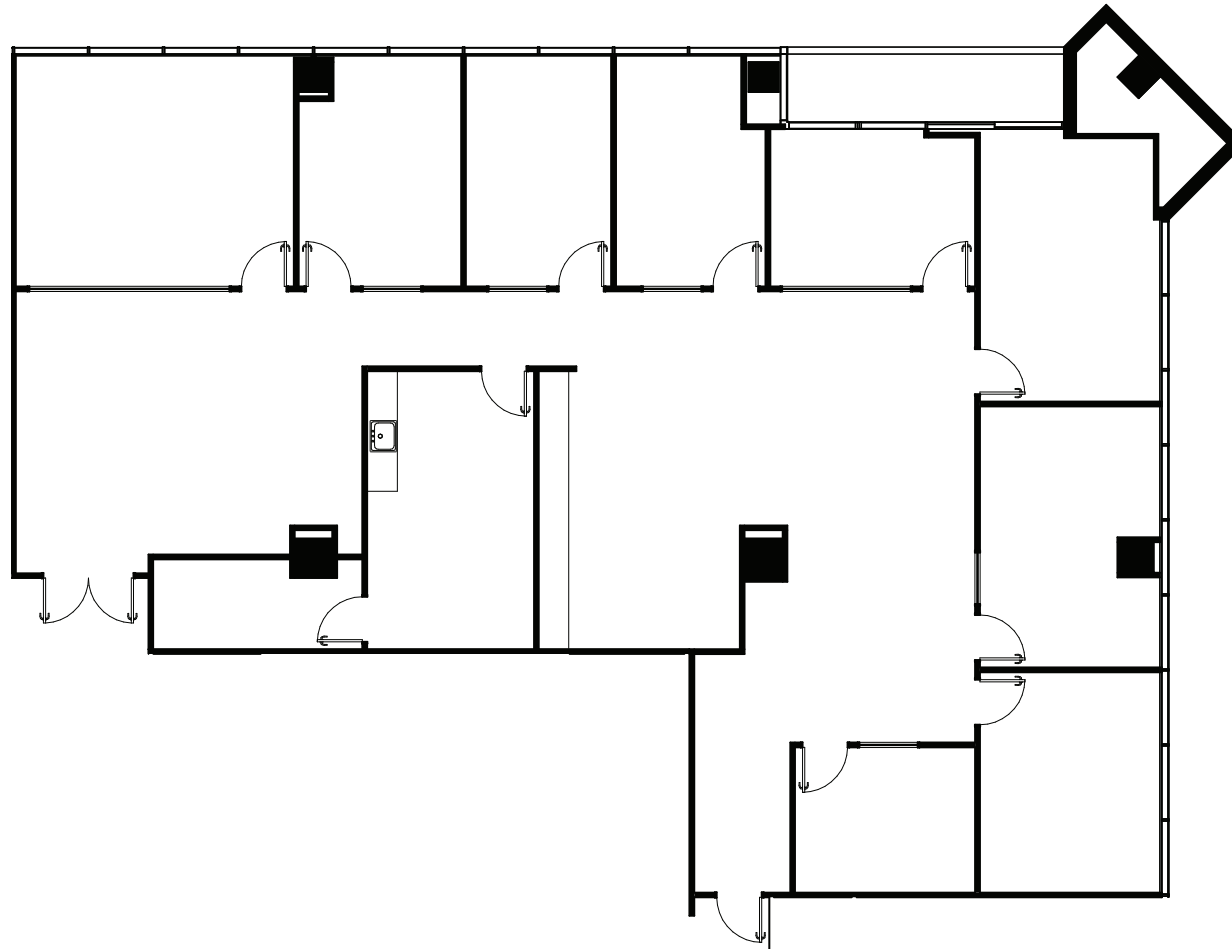

15660-15770 NORTH DALLAS PARKWAY  
DALLAS, TEXAS 75248

**TOLLWAY TOWER SOUTH**  
SUITE 850 | 3,940 RSF  
- Floor Plan -

**Holden Lunsford**  
972.381.3218  
[holdenl@holtlunsford.com](mailto:holdenl@holtlunsford.com)