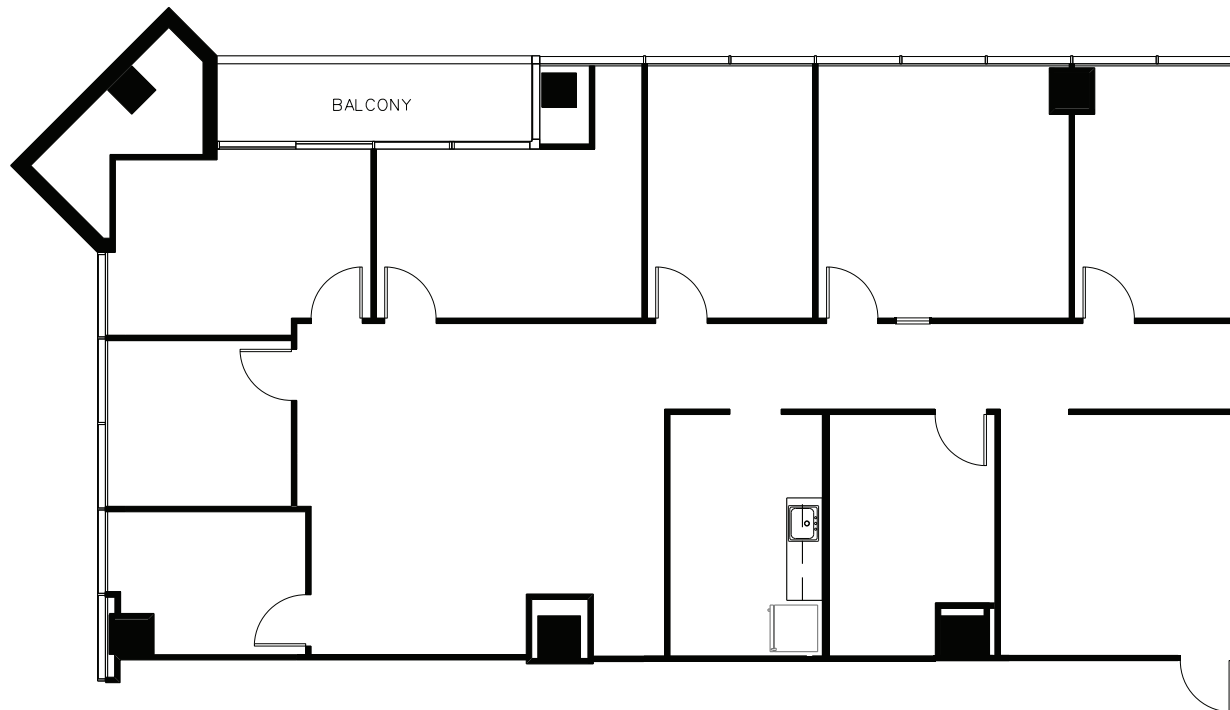

15660-15770 NORTH DALLAS PARKWAY  
DALLAS, TEXAS 75248

**TOLLWAY TOWER SOUTH**  
SUITE 860 | 2,548 RSF  
- Floor Plan -

**Holden Lunsford**  
972.381.3218  
[holdenl@holtlunsford.com](mailto:holdenl@holtlunsford.com)